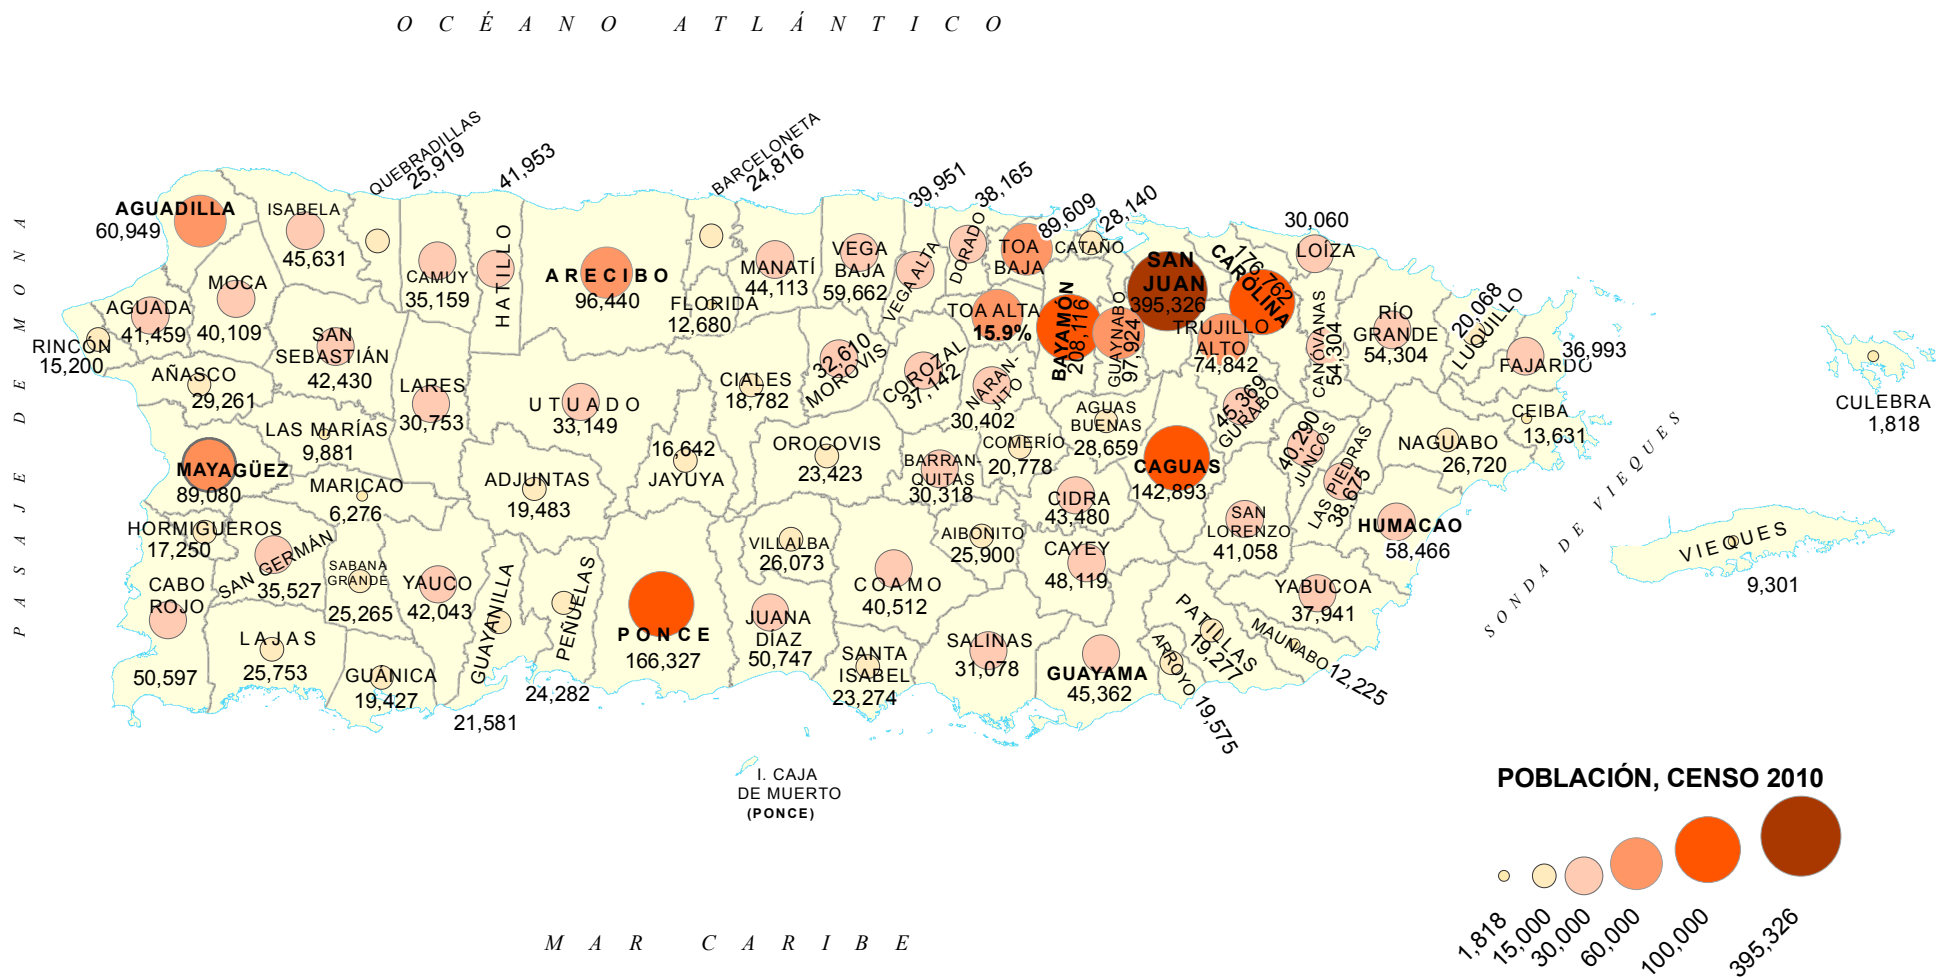

# Población Municipios - 2010

Población 2010 Puerto Rico: 3,725,789