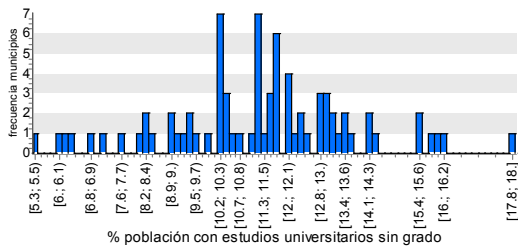

Logros educativos: estudios universitarios sin grado municipios, PR Community Survey, 2006-10

población con 25 años o más

DIFERENCIA EN PORCENTAJE CON
CON ESTUDIOS UNIVERSITARIOS SIN GRADO
2000 - 2010

O C É A N O A T L Á N T I C O

BAJO VALOR DE PR

SOBRE VALOR DE PR

AGUAS BUENAS	7.6
GUAYNABO	11.3
TRUJILLO ALTO	13.0
CANOVANAS	10.8
CATAÑO	10.2

DISTRIBUCIÓN DE FRECUENCIA

M A R C A R I B E

I. CAJA DE MUERTO (PONCE)

Por ciento en Puerto Rico: 12.4% (2006-2010)
Por ciento en EEUU: 20.6% (2006-2010)