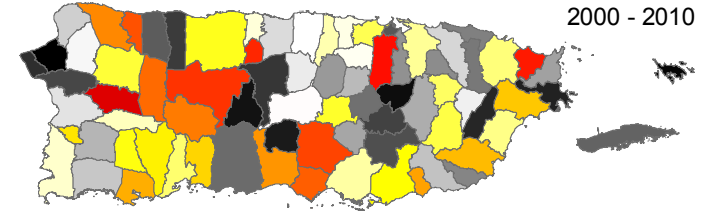

Logros educativos: estudios universitarios sin grado municipios, PR Community Survey, 2006-10

población con 25 años o más

DIFERENCIA EN PORCENTAJE CON
CON ESTUDIOS UNIVERSITARIOS SIN GRADO
2000 - 2010

O C É A N O A T L Á N T I C O

BAJO VALOR DE PR

SOBRE VALOR DE PR

AGUAS BUENAS	7.6
GUAYNABO	11.3
TRUJILLO ALTO	13.0
CANOVANAS	10.8
CATAÑO	10.2

DISTRIBUCIÓN DE FRECUENCIA

M A R C A R I B E

I. CAJA DE MUERTO (PONCE)

Por ciento en Puerto Rico: 12.4% (2006-2010)
Por ciento en EEUU: 20.6% (2006-2010)