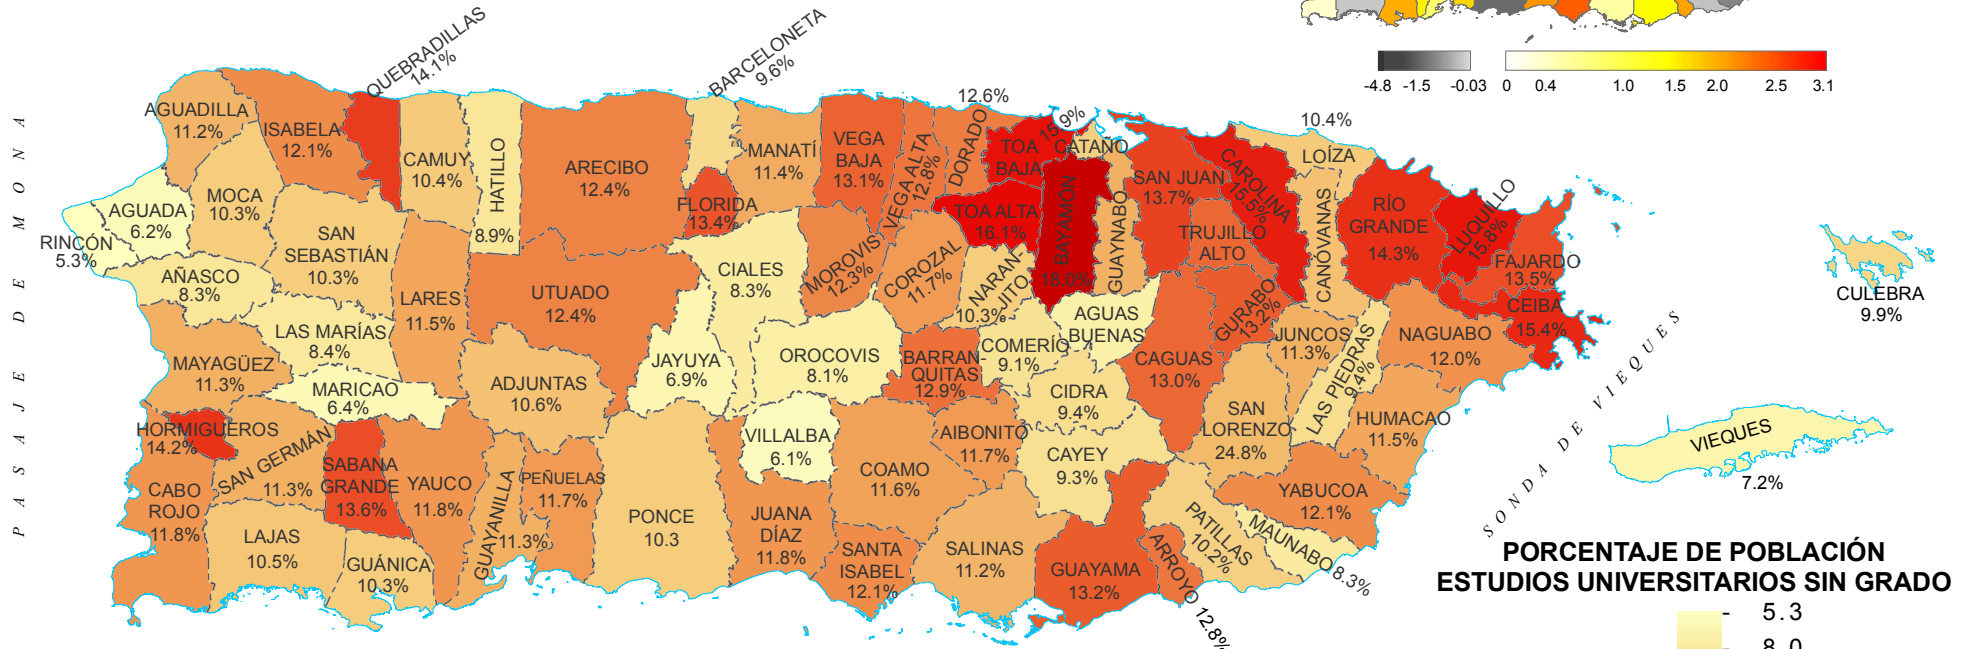

Logros educativos: estudios universitarios sin grado municipios, PR Community Survey, 2006-10

población con 25 años o más

DIFERENCIA EN PORCENTAJE CON
CON ESTUDIOS UNIVERSITARIOS SIN GRADO
2000 - 2010

O C É A N O A T L Á N T I C O

BAJO VALOR DE PR

SOBRE VALOR DE PR

AGUAS BUENAS	7.6
GUAYNABO	11.3
TRUJILLO ALTO	13.0
CANOVANAS	10.8
CATAÑO	10.2

DISTRIBUCIÓN DE FRECUENCIA

M A R C A R I B E

I. CAJA DE MUERTO (PONCE)

Por ciento en Puerto Rico: 12.4% (2006-2010)
Por ciento en EEUU: 20.6% (2006-2010)