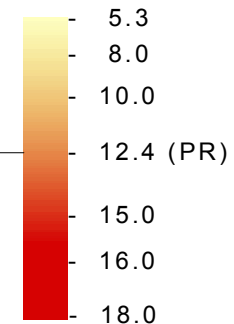

Logros educativos: estudios universitarios sin grado municipios, PR Community Survey, 2006-10

población con 25 años o más

DIFERENCIA EN PORCENTAJE CON
CON ESTUDIOS UNIVERSITARIOS SIN GRADO
2000 - 2010

O C É A N O A T L Á N T I C O

BAJO VALOR DE PR

SOBRE VALOR DE PR

AGUAS BUENAS	7.6
GUAYNABO	11.3
TRUJILLO ALTO	13.0
CANOVANAS	10.8
CATAÑO	10.2

DISTRIBUCIÓN DE FRECUENCIA

M A R C A R I B E

I. CAJA DE MUERTO (PONCE)

Por ciento en Puerto Rico: 12.4% (2006-2010)
Por ciento en EEUU: 20.6% (2006-2010)