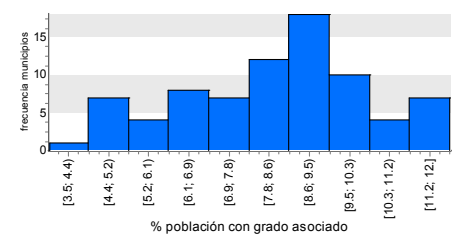

Logros educativos: Grado Asociado

municipios, PR Community Survey, 2006-10

población con 25 años o más

DIFERENCIA EN PORCENTAJE
CON GRADO ASOCIADO

2000 - 2010

O C É A N O A T L Á N T I C O

PORCENTAJE DE POBLACIÓN
CON GRADO ASOCIADO

Por ciento en Puerto Rico: 8.5% (2006-2010)
Por ciento en EEUU: 7.5% (2006-2010)

DISTRIBUCIÓN DE FRECUENCIA

I. CAJA DE MUERTO (PONCE)

AGUAS BUENAS	11.5
GUAYNABO	7.8
TRUJILLO ALTO	9.5
CANÓVANAS	9.4
CATAÑO	8.3

los más altos:

- 1: Culebra 12.0
- 2: Hatillo 11.9
- 3: Aguas Buenas .. 11.5
- 4: Carolina 11.3
- 5: Camuy 11.3

los más bajos:

- 1: Maricao 3.5
- 2: Hormigueros 4.5
- 3: Mayagüez 4.7
- 4: Anasco 4.8
- 5: Guánica 4.8