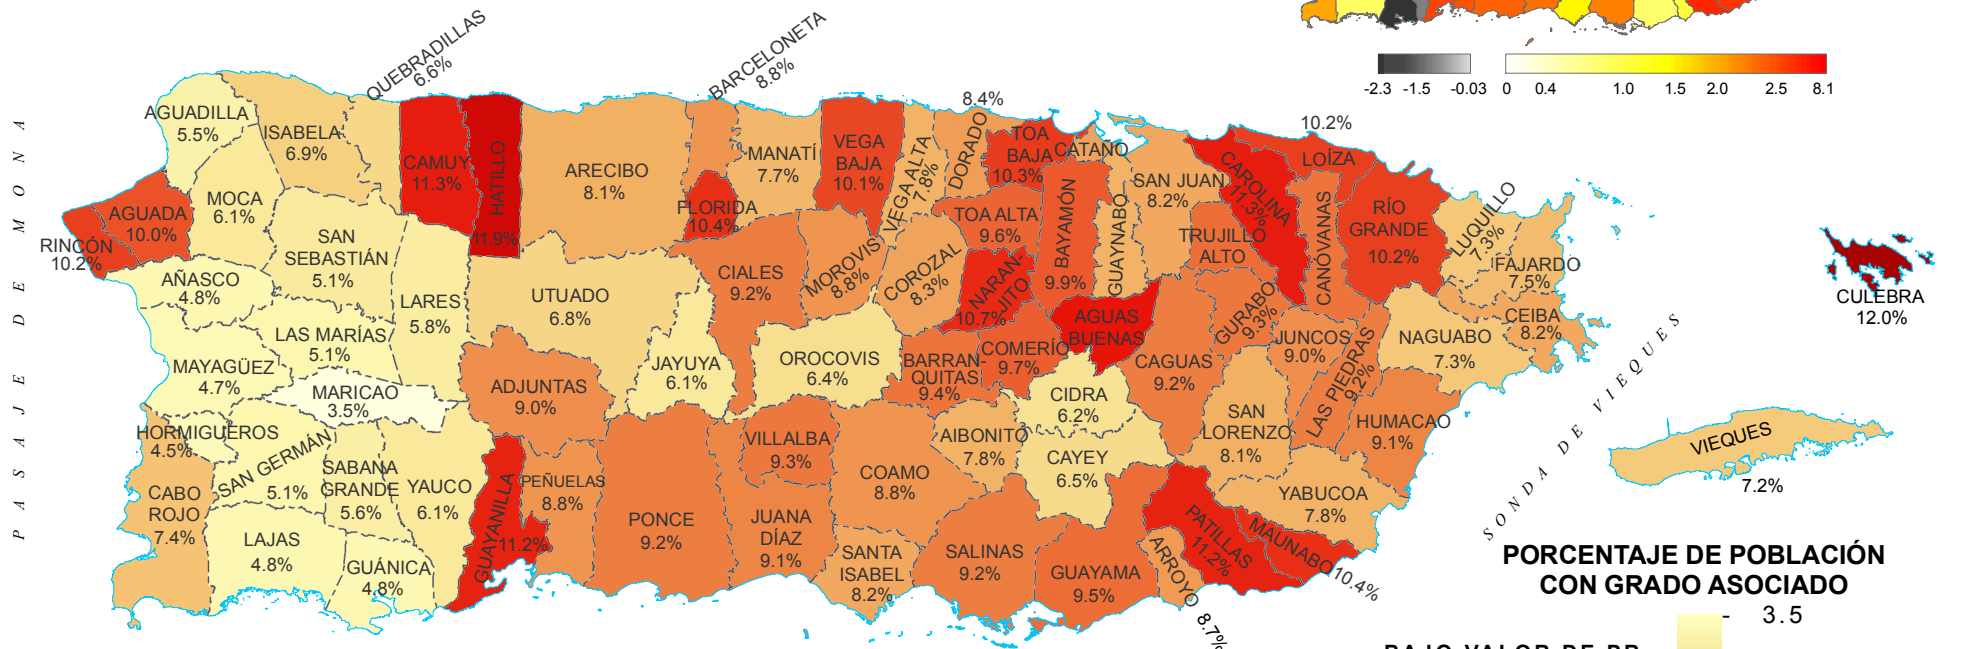

Logros educativos: Grado Asociado

municipios, PR Community Survey, 2006-10

población con 25 años o más

DIFERENCIA EN PORCENTAJE
CON GRADO ASOCIADO

2000 - 2010

O C É A N O A T L Á N T I C O

PORCENTAJE DE POBLACIÓN
CON GRADO ASOCIADO

Por ciento en Puerto Rico: 8.5% (2006-2010)
Por ciento en EEUU: 7.5% (2006-2010)

DISTRIBUCIÓN DE FRECUENCIA

I. CAJA DE MUERTO (PONCE)

AGUAS BUENAS	11.5
GUAYNABO	7.8
TRUJILLO ALTO	9.5
CANÓVANAS	9.4
CATAÑO	8.3

los más altos:

- 1: Culebra 12.0
- 2: Hatillo 11.9
- 3: Aguas Buenas .. 11.5
- 4: Carolina 11.3
- 5: Camuy 11.3

los más bajos:

- 1: Maricao 3.5
- 2: Hormigueros 4.5
- 3: Mayagüez 4.7
- 4: Anasco 4.8
- 5: Guánica 4.8