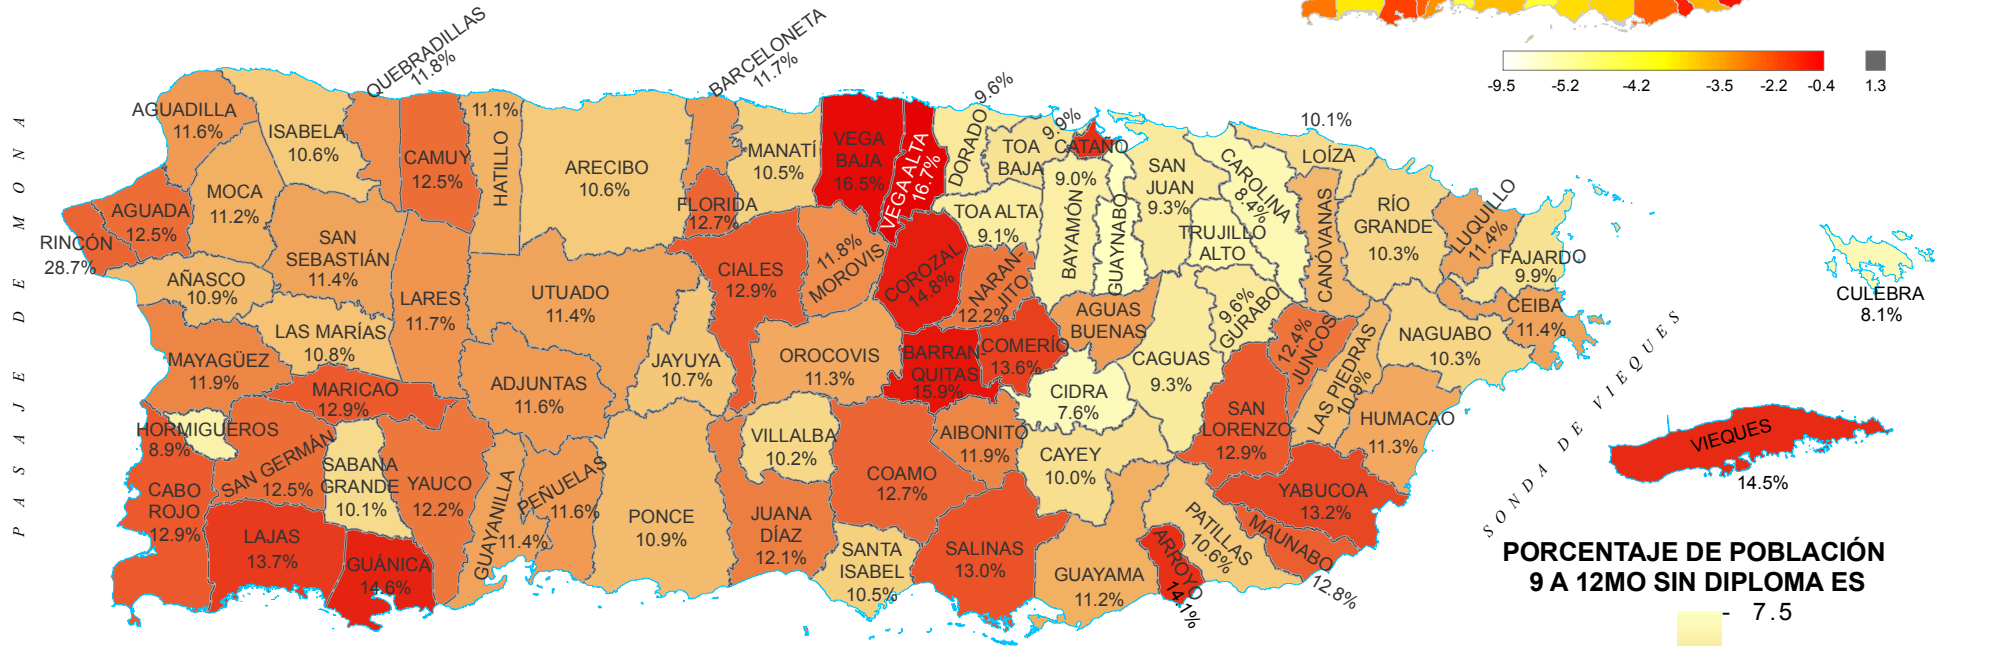

# Logros educativos: noveno a 12mo grado sin diploma ES municipios, PR Community Survey, 2006-10

población con 25 años o más

DIFERENCIA EN PORCENTAJE CON NOVENO A 12MO GRADO SIN DIPLOMA ES 2000 - 2010

O C É A N O A T L Á N T I C O

BAJO VALOR DE PR

SOBRE VALOR DE PR

Por ciento en Puerto Rico: 10.8% (2006-2010)  
 Por ciento en EEUU: 8.7% (2006-2010)