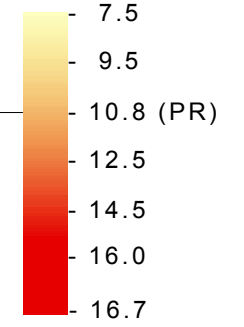

# Logros educativos: noveno a 12mo grado sin diploma ES municipios, PR Community Survey, 2006-10

población con 25 años o más

DIFERENCIA EN PORCENTAJE CON NOVENO A 12MO GRADO SIN DIPLOMA ES 2000 - 2010

O C É A N O A T L Á N T I C O

BAJO VALOR DE PR

SOBRE VALOR DE PR

Por ciento en Puerto Rico: 10.8% (2006-2010)  
 Por ciento en EEUU: 8.7% (2006-2010)