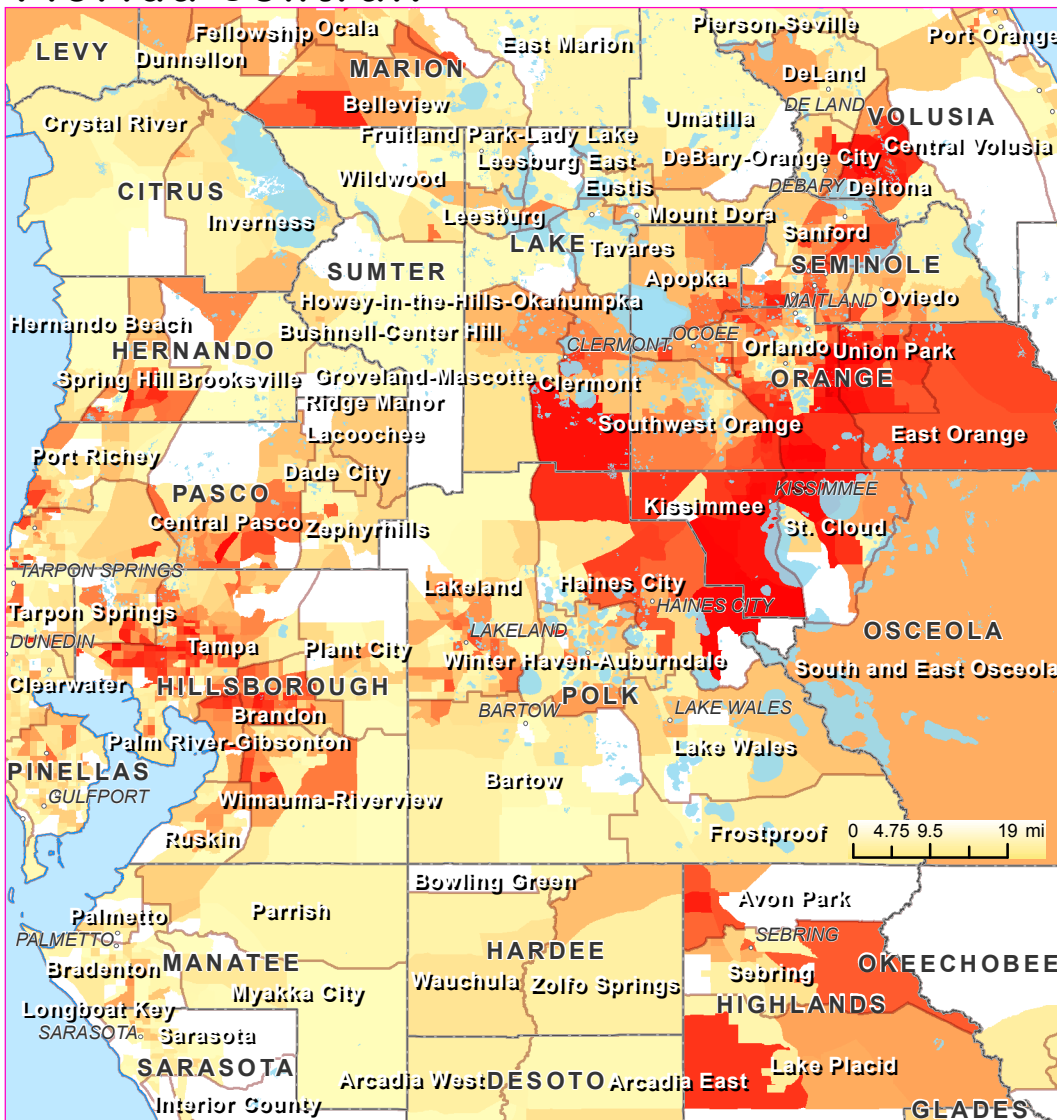

# Personas de origen puertorriqueño

Estado de Florida  
American Community Survey,  
2008-12

## Florida central:

**Fuentes:**

Datos censales:  
American Community Survey, 2008-12  
Límites legales:  
US Census Tiger files, 2013  
Lugares poblados, lagos: Florida DEP  
<http://www.dep.state.fl.us/gis/datadir.htm>

Proyección Equivalente Albers GDL Florida  
NAD 1983 HARN

Preparado por:

<http://gis.pr.gov>

Los datos están presentados por sector censal. Se muestran límites de condados y sub-divisiones de condados (CCD)