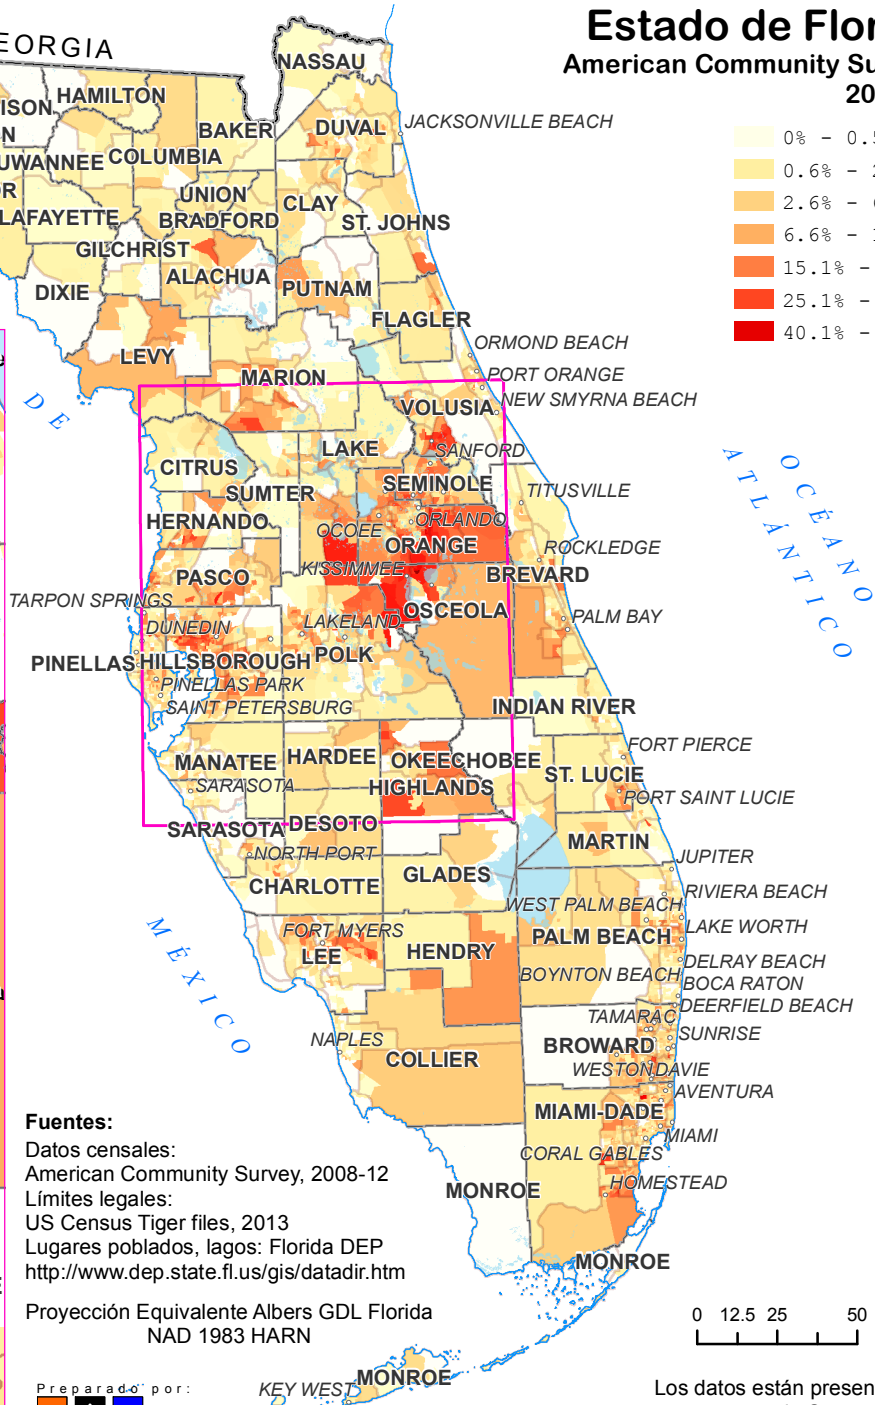

# Personas de origen puertorriqueño

Estado de Florida  
American Community Survey,  
2008-12

## Florida central:

**Fuentes:**

Datos censales:  
American Community Survey, 2008-12  
Límites legales:  
US Census Tiger files, 2013  
Lugares poblados, lagos: Florida DEP  
<http://www.dep.state.fl.us/gis/datadir.htm>

Proyección Equivalente Albers GDL Florida  
NAD 1983 HARN

Preparado por:

<http://gis.pr.gov>

Los datos están presentados por sector censal. Se muestran límites de condados y sub-divisiones de condados (CCD)