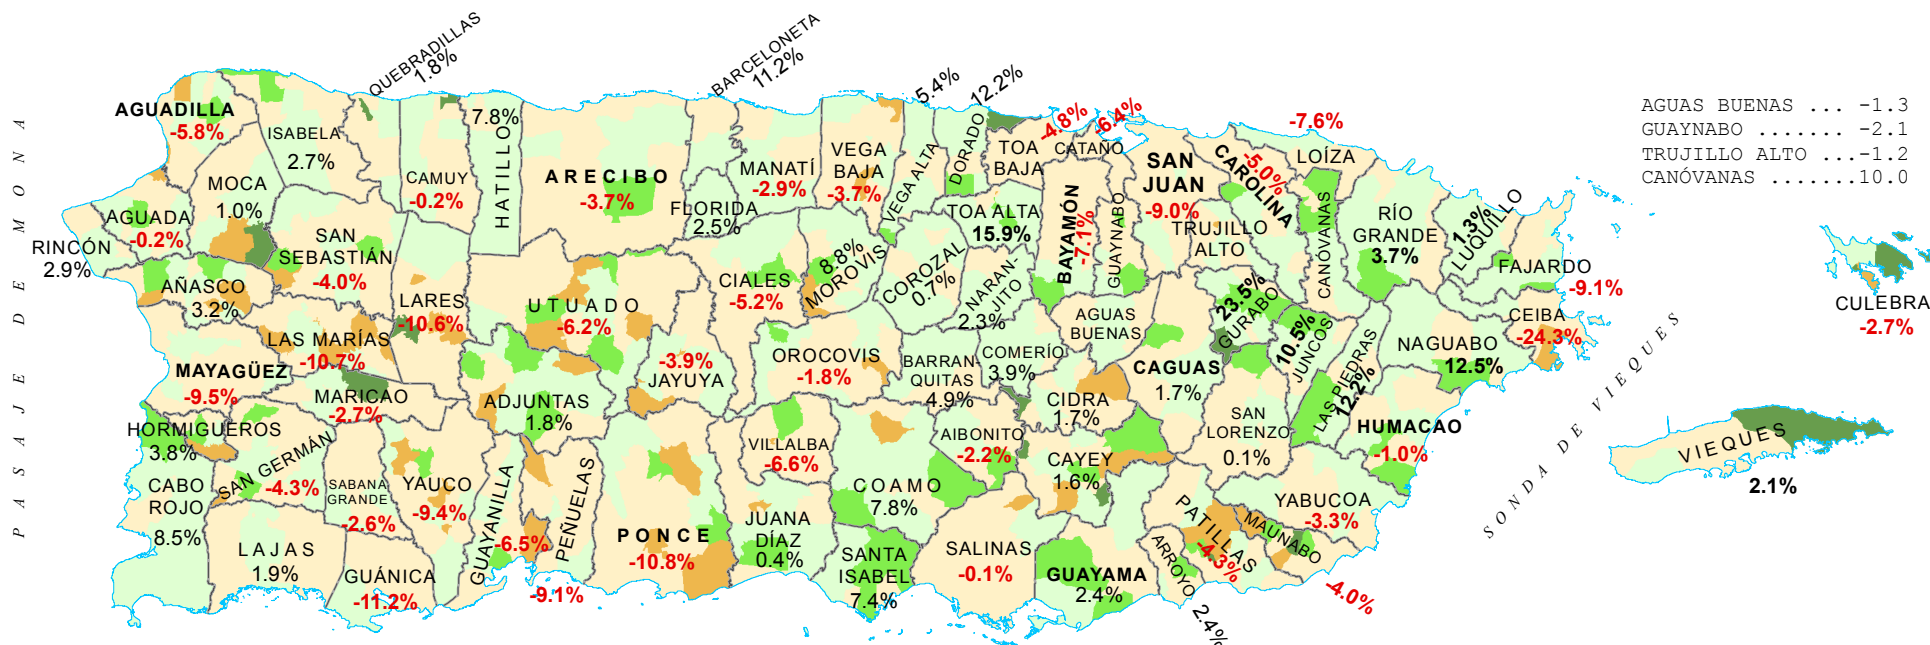

Cambio poblacional 2000 - 2010

municipios y barrios

O C É A N O A T L Á N T I C O

AGUAS BUENAS ... -1.3
 GUAYNABO -2.1
 TRUJILLO ALTO ... -1.2
 CANÓVANAS 10.0

P A S A J E D E M O N A

CAMBIO POBLACIONAL PORCENTUAL POR BARRIO

Cambio poblacional en Puerto Rico: -2.2%

M A R C A R I B E