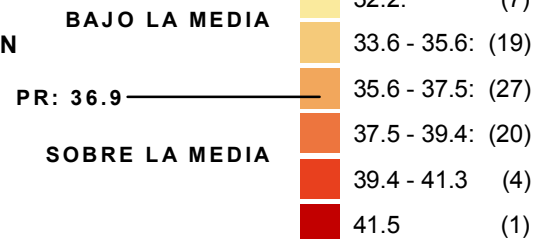

Mediana de edad municipios, Censo 2010

O C É A N O A T L Á N T I C O

TRUJILLO ALTO ... 36.2
CATAÑO 35.1

LOS 10 QUE MENOS AUMENTARON:

NAGUABO ... 3.2
CULEBRA ... 3.4
MAYAGÜEZ ... 3.7
JUNCOS ... 3.9
CAGUAS ... 4
GURABO ... 4
SAN JUAN ... 4
VEGA ALTA ... 4.2
BAYAMÓN ... 4.3
CATAÑO ... 4.3

LOS 10 QUE MÁS AUMENTARON:

CEIBA ... 7.6
MARICAO ... 7.1
MAUNABO ... 7
PATILLAS ... 6.6
VILLALBA ... 6.5
YABUCOA ... 6.4
GUÁNICA ... 6.3
YAUCO ... 6.3
AGUADA ... 6.2
CIALES ... 6.1

I. CAJA DE MUERTO (PONCE)

AUMENTO ABSOLUTO EN MEDIANA DE EDAD, 2000 - 2010

MEDIANA DE EDAD, 2010

Mediana de edad en Puerto Rico: 36.9
Mediana de edad en EEUU: 37.2