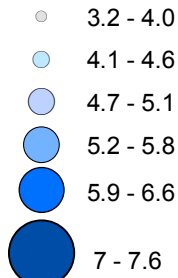

Mediana de edad municipios, Censo 2010

O C É A N O A T L Á N T I C O

TRUJILLO ALTO ... 36.2
CATAÑO 35.1

LOS 10 QUE MENOS AUMENTARON:

NAGUABO ... 3.2
CULEBRA ... 3.4
MAYAGÜEZ ... 3.7
JUNCOS ... 3.9
CAGUAS ... 4
GURABO ... 4
SAN JUAN ... 4
VEGA ALTA ... 4.2
BAYAMÓN ... 4.3
CATAÑO ... 4.3

LOS 10 QUE MÁS AUMENTARON:

CEIBA ... 7.6
MARICAO ... 7.1
MAUNABO ... 7
PATILLAS ... 6.6
VILLALBA ... 6.5
YABUCOA ... 6.4
GUÁNICA ... 6.3
YAUCO ... 6.3
AGUADA ... 6.2
CIALES ... 6.1

I. CAJA DE MUERTO (PONCE)

AUMENTO ABSOLUTO EN MEDIANA DE EDAD, 2000 - 2010

MEDIANA DE EDAD, 2010

Mediana de edad en Puerto Rico: 36.9
Mediana de edad en EEUU: 37.2